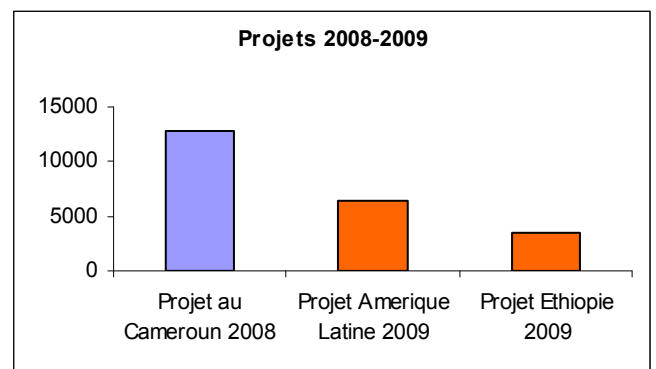

GAM Budget—mars 2009: Somme totale collectée par GAM depuis 2008

GAM et ses voyages

GAM a malheureusement dû annuler le voyage prévu au Cameroun car le nombre minimum requis de 10 participants n'a pu être atteint. Quoiqu'il en soit, Amilcar propose à ceux qui le souhaitent de se joindre au groupe français qui partira bientôt au Cameroun. GAM prévoit de réaliser d'autres voyages en Colombie, en Ethiopie et au Mali. Une collaboration avec les équipes locales lors de ces voyages sera aussi envisageable.

Coopérer

Si vous souhaitez participer aux activités de GAM et à ses voyages, ou tout simplement faire parvenir une idée qui pourrait être utile pour l'amélioration des futurs événements ou projets, n'hésitez pas de contacter GAM au : info@gam-asbl.org. Notre prochaine réunion préparatoire se tiendra le 22 mars.