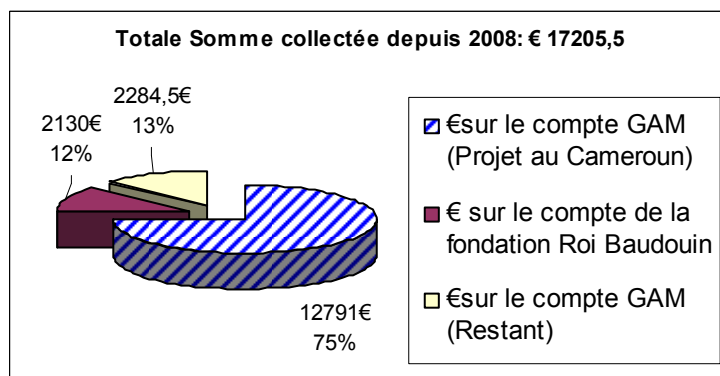

GAM Budget—mars 2009: Somme totale collectée par GAM depuis 2008

GAM et ses voyages

GAM a malheureusement dû annuler le voyage prévu au Cameroun car le nombre minimum requis de 10 participants n'a pu être atteint. Quoiqu'il en soit, Amilcar propose à ceux qui le souhaitent de se joindre au groupe français qui partira bientôt au Cameroun. GAM prévoit de réaliser d'autres voyages en Colombie, en Ethiopie et au Mali. Une collaboration avec les équipes locales lors de ces voyages sera aussi envisageable.

Coopérer

Si vous souhaitez participer aux activités de GAM et à ses voyages, ou tout simplement faire parvenir une idée qui pourrait être utile pour l'amélioration des futurs événements ou projets, n'hésitez pas de contacter GAM au : info@gam-asbl.org. Notre prochaine réunion préparatoire se tiendra le 22 mars.